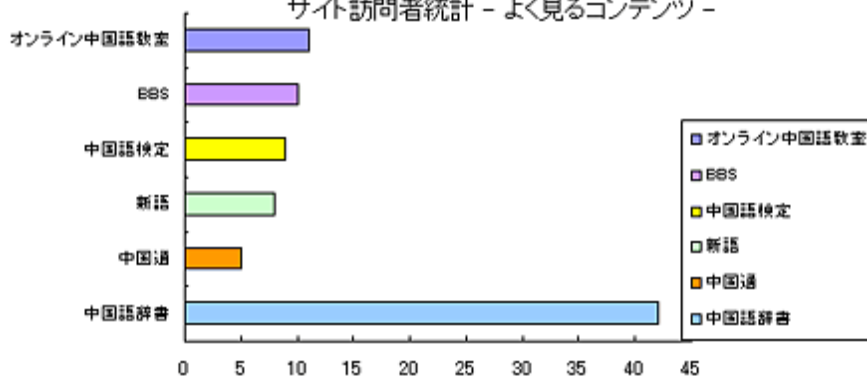

サイト訪問者統計
- よく見るコンテンツ -

サイト訪問者統計 - よく見るコンテンツ -