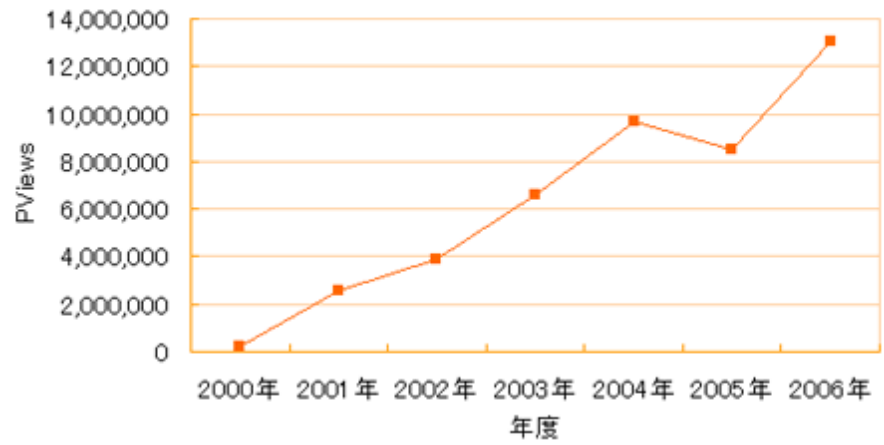

2000～2006年度
ページビュー統計

PViews (ページビュー) 年度統計