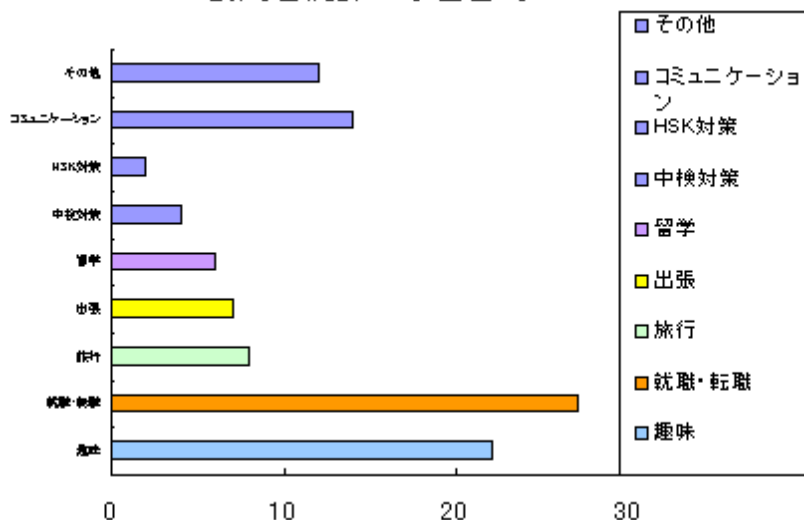

2000～2006年度
ページビュー統計

PViews (ページビュー) 年度統計

国別利用者割合

サイト訪問者新規ユーザ
率

サイト訪問者統計
- 男女別 -

サイト訪問者統計 - 男女別 -

サイト訪問者統計
- 年代別 -

サイト訪問者統計 - 年代別 -

サイト訪問者統計
- 年代別 -

サイト訪問者統計 - 年代別 -

サイト訪問者統計
- 学習期間 -

サイト訪問者統計 - 学習期間 -

サイト訪問者統計
- 学習目的 -

サイト訪問者統計 - 学習目的 -

サイト訪問者統計
- 学習方法 -

サイト訪問者統計 - 学習方法 -