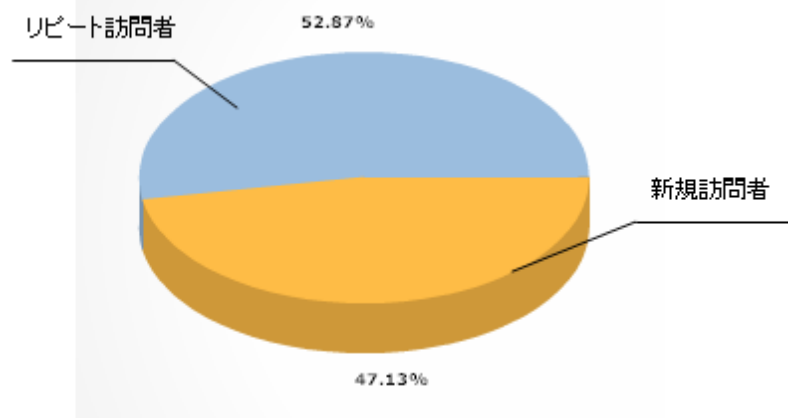

検索キーワード順位	Google 日本	YAHOO! JAPAN	Windows	goo	Fresh eye 検索
中国語辞書	1位	1位	1位	1位	1位
中国語	10位	5位	15位	10位	2位

※2007年5月現在

📊 サイト統計

月間転送量 (2007年4月末現在)	83.66GB
月間ページビュー (2007年4月末現在)	4,721,896 PV
月間ユニークユーザ数 (2007年4月末現在)	311,745 ユーザ
サイト会員数 (2007年4月末現在)	2370名

サイト月間データ (2007年4月末現在)	Total Visitors	311,745
	Total Pageviews	4,721,896
	Total Hits	9,844,027
	Total Bytes Transferred	83.66GB
	Average Visitors Per Day	10,391.5
	Average Pageviews Per Day	157,396.53
	Average Hits Per Day	328,134.23
	Average Bytes Transferred Per Day	2.789GB

2000～2006年度
ページビュー統計

PViews (ページビュー) 年度統計

国別利用者割合

サイト訪問者新規ユーザ
率

サイト訪問者統計
- 男女別 -

サイト訪問者統計 - 男女別 -

サイト訪問者統計
- 年代別 -

サイト訪問者統計 - 年代別 -

サイト訪問者統計
- 年代別 -

サイト訪問者統計 - 年代別 -

サイト訪問者統計
- 学習期間 -

サイト訪問者統計 - 学習期間 -

サイト訪問者統計
- 学習目的 -

サイト訪問者統計 - 学習目的 -

サイト訪問者統計
- 学習方法 -

サイト訪問者統計 - 学習方法 -