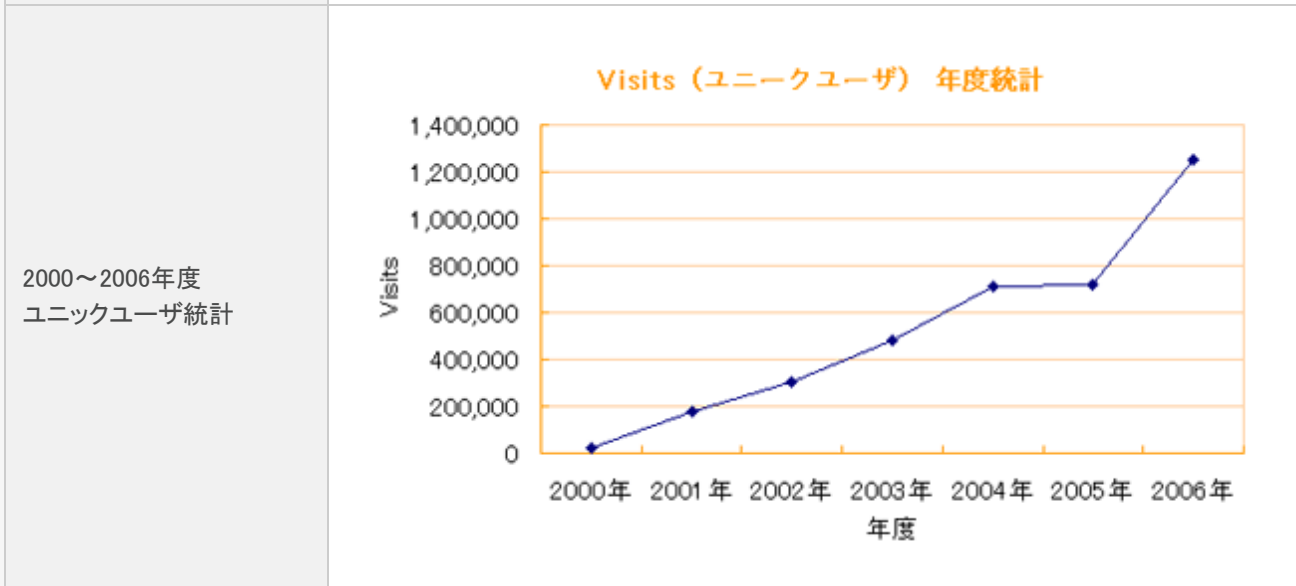

検索キーワード順位	Google 日本	YAHOO! JAPAN	Windows	goo	Fresh eye 検索
中国語辞書	1位	1位	1位	1位	1位
中国語	10位	5位	15位	10位	2位

※2007年5月現在

📊 サイト統計

月間転送量 (2007年4月末現在)	83.66GB
月間ページビュー (2007年4月末現在)	4,721,896 PV
月間ユニークユーザ数 (2007年4月末現在)	311,745 ユーザ
サイト会員数 (2007年4月末現在)	2370名

サイト月間データ (2007年4月末現在)	Total Visitors	311,745
	Total Pageviews	4,721,896
	Total Hits	9,844,027
	Total Bytes Transferred	83.66GB
	Average Visitors Per Day	10,391.5
	Average Pageviews Per Day	157,396.53
	Average Hits Per Day	328,134.23
	Average Bytes Transferred Per Day	2.789GB