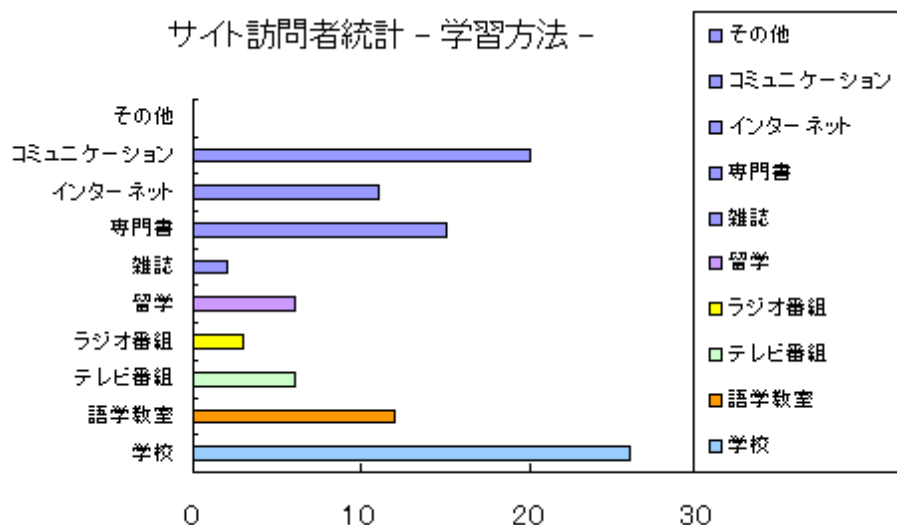

2000～2006年度
ページビュー統計

PViews (ページビュー) 年度統計

国別利用者割合

サイト訪問者新規ユーザ
率

サイト訪問者統計
- 男女別 -

サイト訪問者統計 - 男女別 -

サイト訪問者統計
- 年代別 -

サイト訪問者統計 - 年代別 -

サイト訪問者統計
- 年代別 -

サイト訪問者統計 - 年代別 -

サイト訪問者統計
- 学習期間 -

サイト訪問者統計 - 学習期間 -

サイト訪問者統計
- 学習目的 -

サイト訪問者統計 - 学習目的 -

サイト訪問者統計
- 学習方法 -

サイト訪問者統計 - 学習方法 -