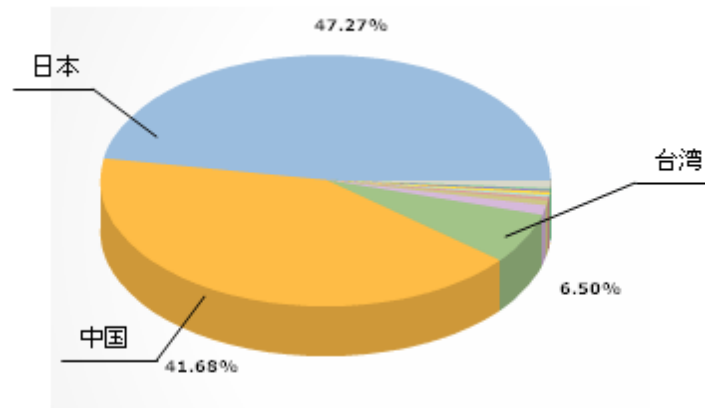

検索キーワード順位	Google 日本	YAHOO! JAPAN	Windows	goo	Fresh eye 検索
中国語辞書	1位	1位	1位	1位	1位
中国語	10位	5位	15位	10位	2位

※2007年5月現在

📊 サイト統計

月間転送量 (2007年4月末現在)	83.66GB
月間ページビュー (2007年4月末現在)	4,721,896 PV
月間ユニークユーザ数 (2007年4月末現在)	311,745 ユーザ
サイト会員数 (2007年4月末現在)	2370名

サイト月間データ (2007年4月末現在)	Total Visitors	311,745
	Total Pageviews	4,721,896
	Total Hits	9,844,027
	Total Bytes Transferred	83.66GB
	Average Visitors Per Day	10,391.5
	Average Pageviews Per Day	157,396.53
	Average Hits Per Day	328,134.23
	Average Bytes Transferred Per Day	2.789GB

2000～2006年度
ページビュー統計

PViews (ページビュー) 年度統計

国別利用者割合

サイト訪問者新規ユーザ
率

サイト訪問者統計
- 男女別 -

サイト訪問者統計 - 男女別 -

サイト訪問者統計
- 年代別 -

サイト訪問者統計 - 年代別 -