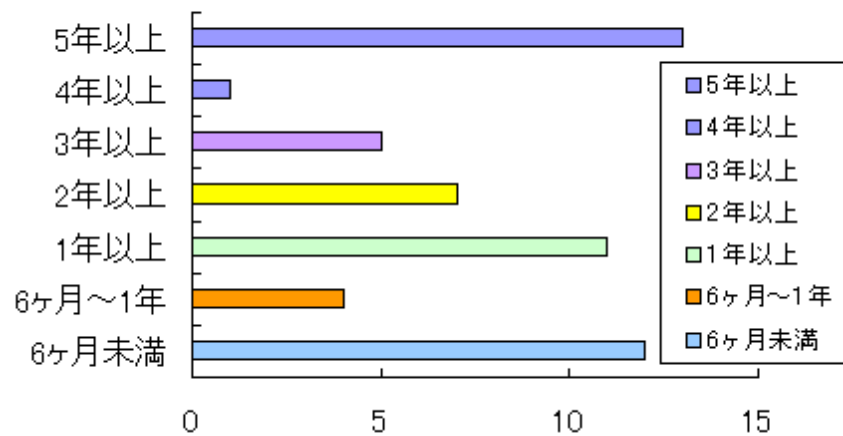

検索キーワード順位	Google 日本	YAHOO! JAPAN	Windows	goo	Fresh eye 検索
中国語辞書	1位	1位	1位	1位	1位
中国語	10位	5位	15位	10位	2位

※2007年5月現在

📊 サイト統計

月間転送量 (2007年4月末現在)	83.66GB
月間ページビュー (2007年4月末現在)	4,721,896 PV
月間ユニークユーザ数 (2007年4月末現在)	311,745 ユーザ
サイト会員数 (2007年4月末現在)	2370名

サイト月間データ (2007年4月末現在)	Total Visitors	311,745
	Total Pageviews	4,721,896
	Total Hits	9,844,027
	Total Bytes Transferred	83.66GB
	Average Visitors Per Day	10,391.5
	Average Pageviews Per Day	157,396.53
	Average Hits Per Day	328,134.23
	Average Bytes Transferred Per Day	2.789GB

2000～2006年度
ページビュー統計

PViews (ページビュー) 年度統計

国別利用者割合

サイト訪問者新規ユーザ
率

サイト訪問者統計
- 男女別 -

サイト訪問者統計 - 男女別 -

サイト訪問者統計
- 年代別 -

サイト訪問者統計 - 年代別 -

サイト訪問者統計
- 年代別 -

サイト訪問者統計 - 年代別 -

サイト訪問者統計
- 学習期間 -

サイト訪問者統計 - 学習期間 -

サイト訪問者統計
- 学習目的 -

サイト訪問者統計 - 学習目的 -

サイト訪問者統計
- 学習方法 -

サイト訪問者統計 - 学習方法 -