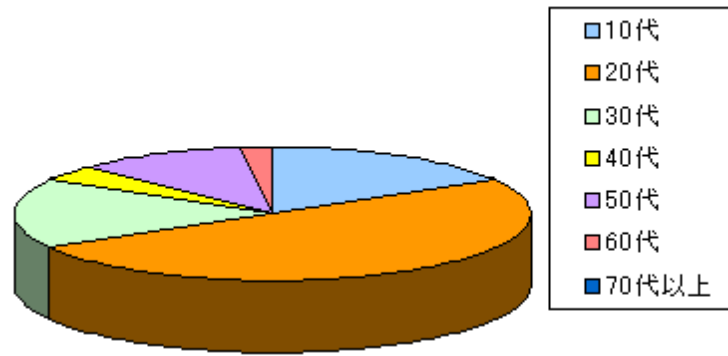

検索キーワード順位	Google 日本	YAHOO! JAPAN	Windows	goo	Fresh eye 検索
中国語辞書	1位	1位	1位	1位	1位
中国語	10位	5位	15位	10位	2位

※2007年5月現在

📊 サイト統計

月間転送量 (2007年4月末現在)	83.66GB
月間ページビュー (2007年4月末現在)	4,721,896 PV
月間ユニークユーザ数 (2007年4月末現在)	311,745 ユーザ
サイト会員数 (2007年4月末現在)	2370名

サイト月間データ (2007年4月末現在)	Total Visitors	311,745
	Total Pageviews	4,721,896
	Total Hits	9,844,027
	Total Bytes Transferred	83.66GB
	Average Visitors Per Day	10,391.5
	Average Pageviews Per Day	157,396.53
	Average Hits Per Day	328,134.23
	Average Bytes Transferred Per Day	2.789GB

2000～2006年度
ページビュー統計

PViews (ページビュー) 年度統計

国別利用者割合

サイト訪問者新規ユーザ
率

サイト訪問者統計
- 男女別 -

サイト訪問者統計 - 男女別 -

サイト訪問者統計
- 年代別 -

サイト訪問者統計 - 年代別 -

サイト訪問者統計
- 年代別 -

サイト訪問者統計 - 年代別 -

サイト訪問者統計
- 学習期間 -

サイト訪問者統計 - 学習期間 -

サイト訪問者統計
- 学習目的 -

サイト訪問者統計 - 学習目的 -

サイト訪問者統計
- 学習方法 -

サイト訪問者統計 - 学習方法 -