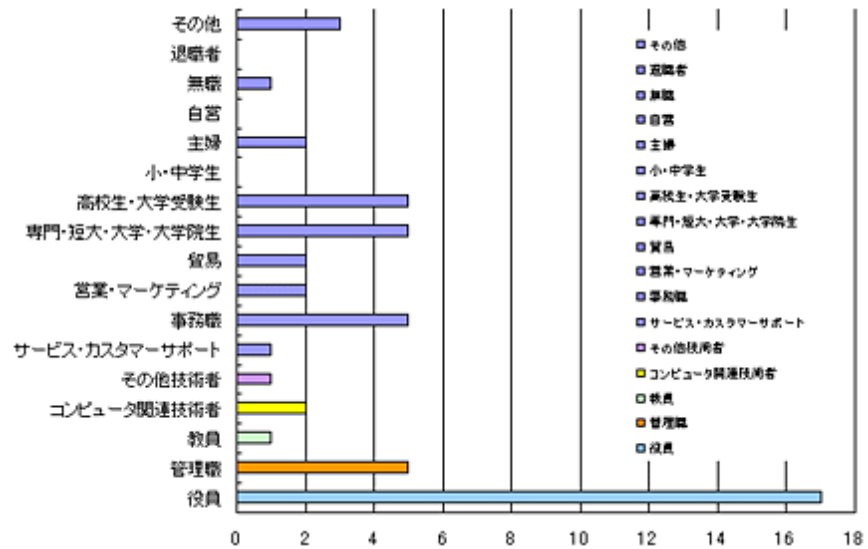

検索キーワード順位	Google 日本	YAHOO! JAPAN	Windows	goo	Fresh eye 検索
中国語辞書	1位	1位	1位	1位	1位
中国語	10位	5位	15位	10位	2位

※2007年5月現在

📊 サイト統計

月間転送量 (2007年4月末現在)	83.66GB
月間ページビュー (2007年4月末現在)	4,721,896 PV
月間ユニークユーザ数 (2007年4月末現在)	311,745 ユーザ
サイト会員数 (2007年4月末現在)	2370名

サイト月間データ (2007年4月末現在)	Total Visitors	311,745
	Total Pageviews	4,721,896
	Total Hits	9,844,027
	Total Bytes Transferred	83.66GB
	Average Visitors Per Day	10,391.5
	Average Pageviews Per Day	157,396.53
	Average Hits Per Day	328,134.23
	Average Bytes Transferred Per Day	2.789GB

2000～2006年度
ページビュー統計

PViews (ページビュー) 年度統計

国別利用者割合

サイト訪問者新規ユーザ
率

サイト訪問者統計
- 男女別 -

サイト訪問者統計 - 男女別 -

サイト訪問者統計
- 年代別 -

サイト訪問者統計 - 年代別 -

サイト訪問者統計
- 年代別 -

サイト訪問者統計 - 年代別 -

サイト訪問者統計
- 学習期間 -

サイト訪問者統計 - 学習期間 -

サイト訪問者統計
- 学習目的 -

サイト訪問者統計 - 学習目的 -

サイト訪問者統計
- 学習方法 -

サイト訪問者統計 - 学習方法 -